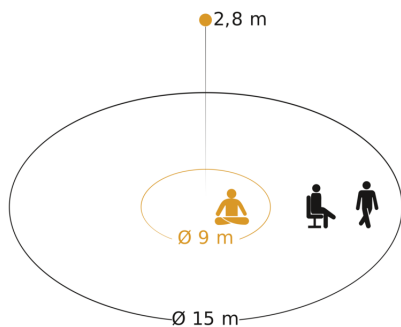

True Presence

IP - incassato
EAN 4007841 085612
Art. n. 085612

Campo di rilevamento