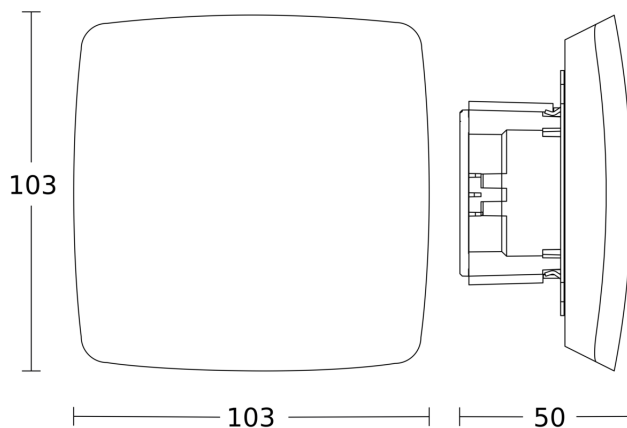

Altezza di montaggio ottimale	2,8 m
Montagehöhe max. True Presence Erfassung	4,00 m
Tecnica ad alta frequenza	7,2 GHz
Rilevamento	anche attraverso vetro, legno e pareti in materiale leggero
Angolo di rilevamento	360 °
Angolo di apertura	160 °
Protezione antistrisciamento	Sì
Possibilità di schermare segmenti del campo di rilevamento	No
Scalabilità elettronica	Sì
Scalabilità meccanica	No
Raggio d'azione radiale	Ø 15 m (177 m ²)
Raggio d'azione tangenziale	Ø 15 m (177 m ²)
Raggio d'azione presenza	Ø 15 m (177 m ²)
Raggio d'azione True Presence	Ø 9 m (64 m ²)
Potenza di trasmissione	< 1 mW
Regolazione crepuscolare	2 – 1000 lx
Funzione luce di base	No
Luce principale regolabile	No
Regolazione crepuscolare Teach	No
Regolazione per mantenere luce costante	No
Collegamento in rete	Sì
Collegamento in rete via	Bluetooth Mesh
Categoria die prodotto	Rilevatore di presenza

True Presence

IP - incassato
EAN 4007841 085612
Art. n. 085612

Campo di rilevamento

Possibile altezza di montaggio: 2,00 m - 12,00 m
Arancione: True Presence
Nero: movimento e presenza

Disegno

Schema elettrico